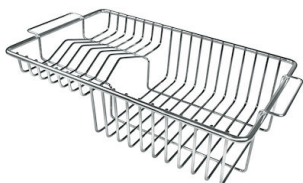

TECNISCHE DATEN

OPTIONALES ZUBEHÖR

Schneidebrett aus Glas
8631 300

Schneidebrett aus HDPE
8657 001

Schneidebrett Twin aus HPDE
8644 101

Tellerkorb aus Edelstahl
8100 303

* nur in Kombination mit dem Zubehör
8644 101

Weißer Wanne
8153 100

Perforierte Edelstahlwanne
8151 000

* nur in Kombination mit dem Zubehör
8644 101

**Satz Reibe mit Halterung für Ring
und Auffangschale**
8159 101

* nur in Kombination mit dem Zubehör
8644 101

Schneidebrett aus Glas
8633 300

**Schneidebrett Twin aus Iroko-Holz
mit Küchensieb aus Edelstahl**
8644 044

Tellerkorb aus Edelstahl
8100 201

PAARUNGEN

Mischbatterie Gamma
8483 001

OPTIONALE AUTOMATISCHE ABLAUFGARNITUR