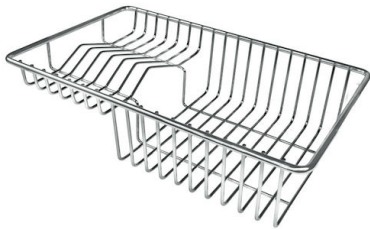

SPÜLBECKEN MIT ENGEM RADIUS

Quadratische Spülen mit modernem Design und erhöhtem Fassungsvermögen. Für minimale Ästhetik in Kombination mit maximaler Praktikabilität.

TIEFES BECKEN

Spülbecken, die dank einer fortschrittlichen Produktionstechnologie eine beachtliche Tiefe von mehr als 20 cm erreichen und eine große Kapazität und Zweckmäßigkeit bei allen Spülvorgängen bieten.

TECNISCHE DATEN

OPTIONALES ZUBEHÖR

Schneidebrett aus Glas
8631 300

Schneidebrett aus HDPE
8657 001

Schneidebrett Twin aus HPDE
8644 101

Tellerkorb aus Edelstahl
8100 303

* nur in Kombination mit dem Zubehör
8644 101