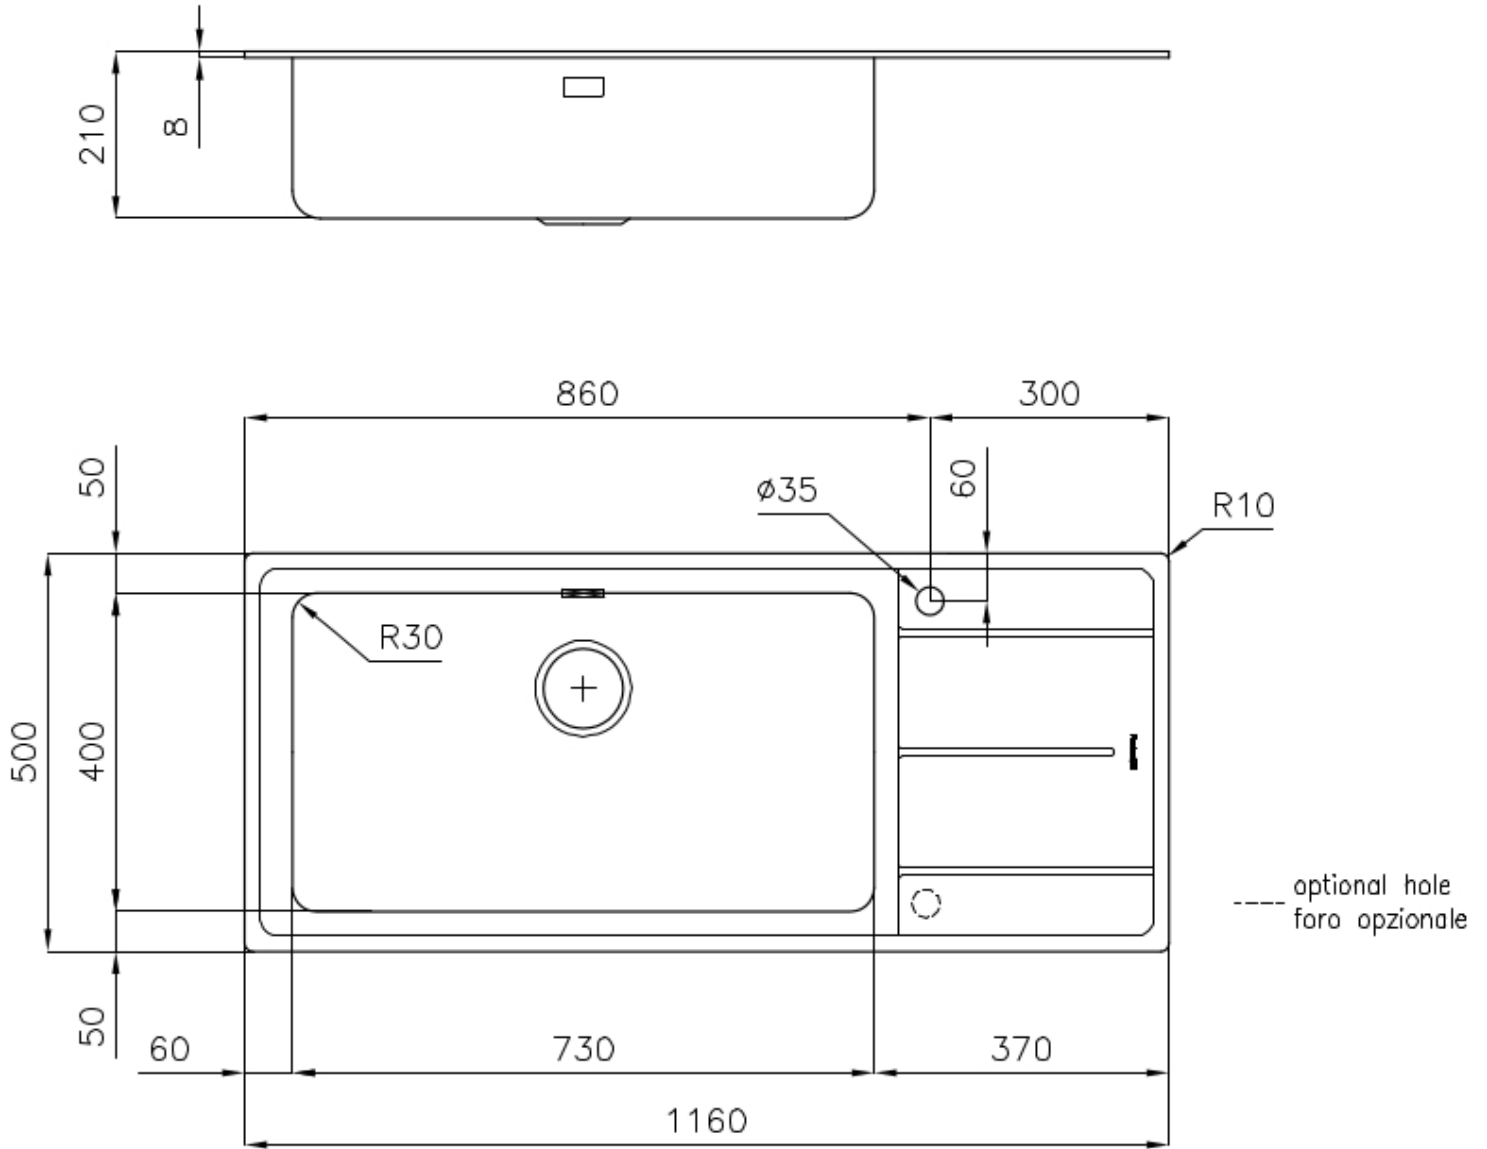

TECNISCHE DATEN